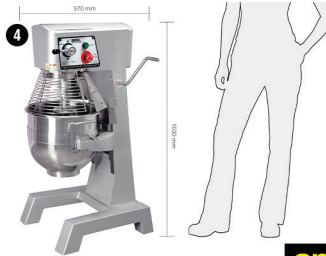

Induction Food Warmer

apuro

Ref	Desc
CU485-A	Fits 1/2 GN
CU486-A	Fits 1/1 GN

Digital Planetary Mixer

apuro

Ref	Desc
1 FU137-A	10Ltr
FU138-A	20Ltr
FU139-A	30Ltr

Planetary Mixer

apuro